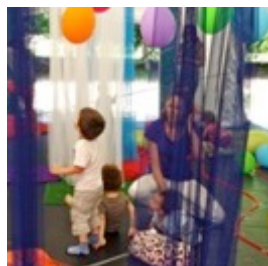

Sous la forme d'une « Performance - Exploration » intitulée **Entrez Dans la Danse !**, elle propose un **parcours sensoriel** stimulant l'imaginaire et la motricité, qui offre aux jeunes enfants et aux adultes la possibilité de partager des instants privilégiés en s'appropriant un **univers sensible** en décalage avec le quotidien.

**L'action se déroule en deux temps : « Regarde ! » et « Danse ! »**

**Regarde !** Temps spectaculaire de 15 à 20 mn au cours duquel une à deux danseuses évoluent en musique à l'intérieur de l'installation. Elles proposent au regard des spectateurs une interprétation dansée de cet espace, en répondant aux stimuli procurés par les matières et leur poétique. Leurs compositions sont instantanées et toujours différentes car adaptées à la configuration de l'espace qui change à chaque installation.

**Danse !** Les jeunes spectateurs et leurs accompagnateurs, sont invités à explorer à leur tour le parcours, guidés et orientés par les danseuses. Les adultes vont aider les enfants dans leur éveil moteur et artistique, en sollicitant leurs gestes, leurs réflexes et leur imaginaire. Les enfants, avides d'exploration inciteront les adultes à abandonner leurs inhibitions, à tenter des expériences corporelles « hors norme » et à retrouver le goût du jeu.

Moment de complicité, d'échange et d'expérience commune, **Entrez Dans la Danse !** favorise l'expression de chacun, stimule l'activité motrice et l'imaginaire dans une atmosphère chaleureuse et ludique. C'est aussi l'occasion d'initier les tous petits à leur **premier spectacle**.